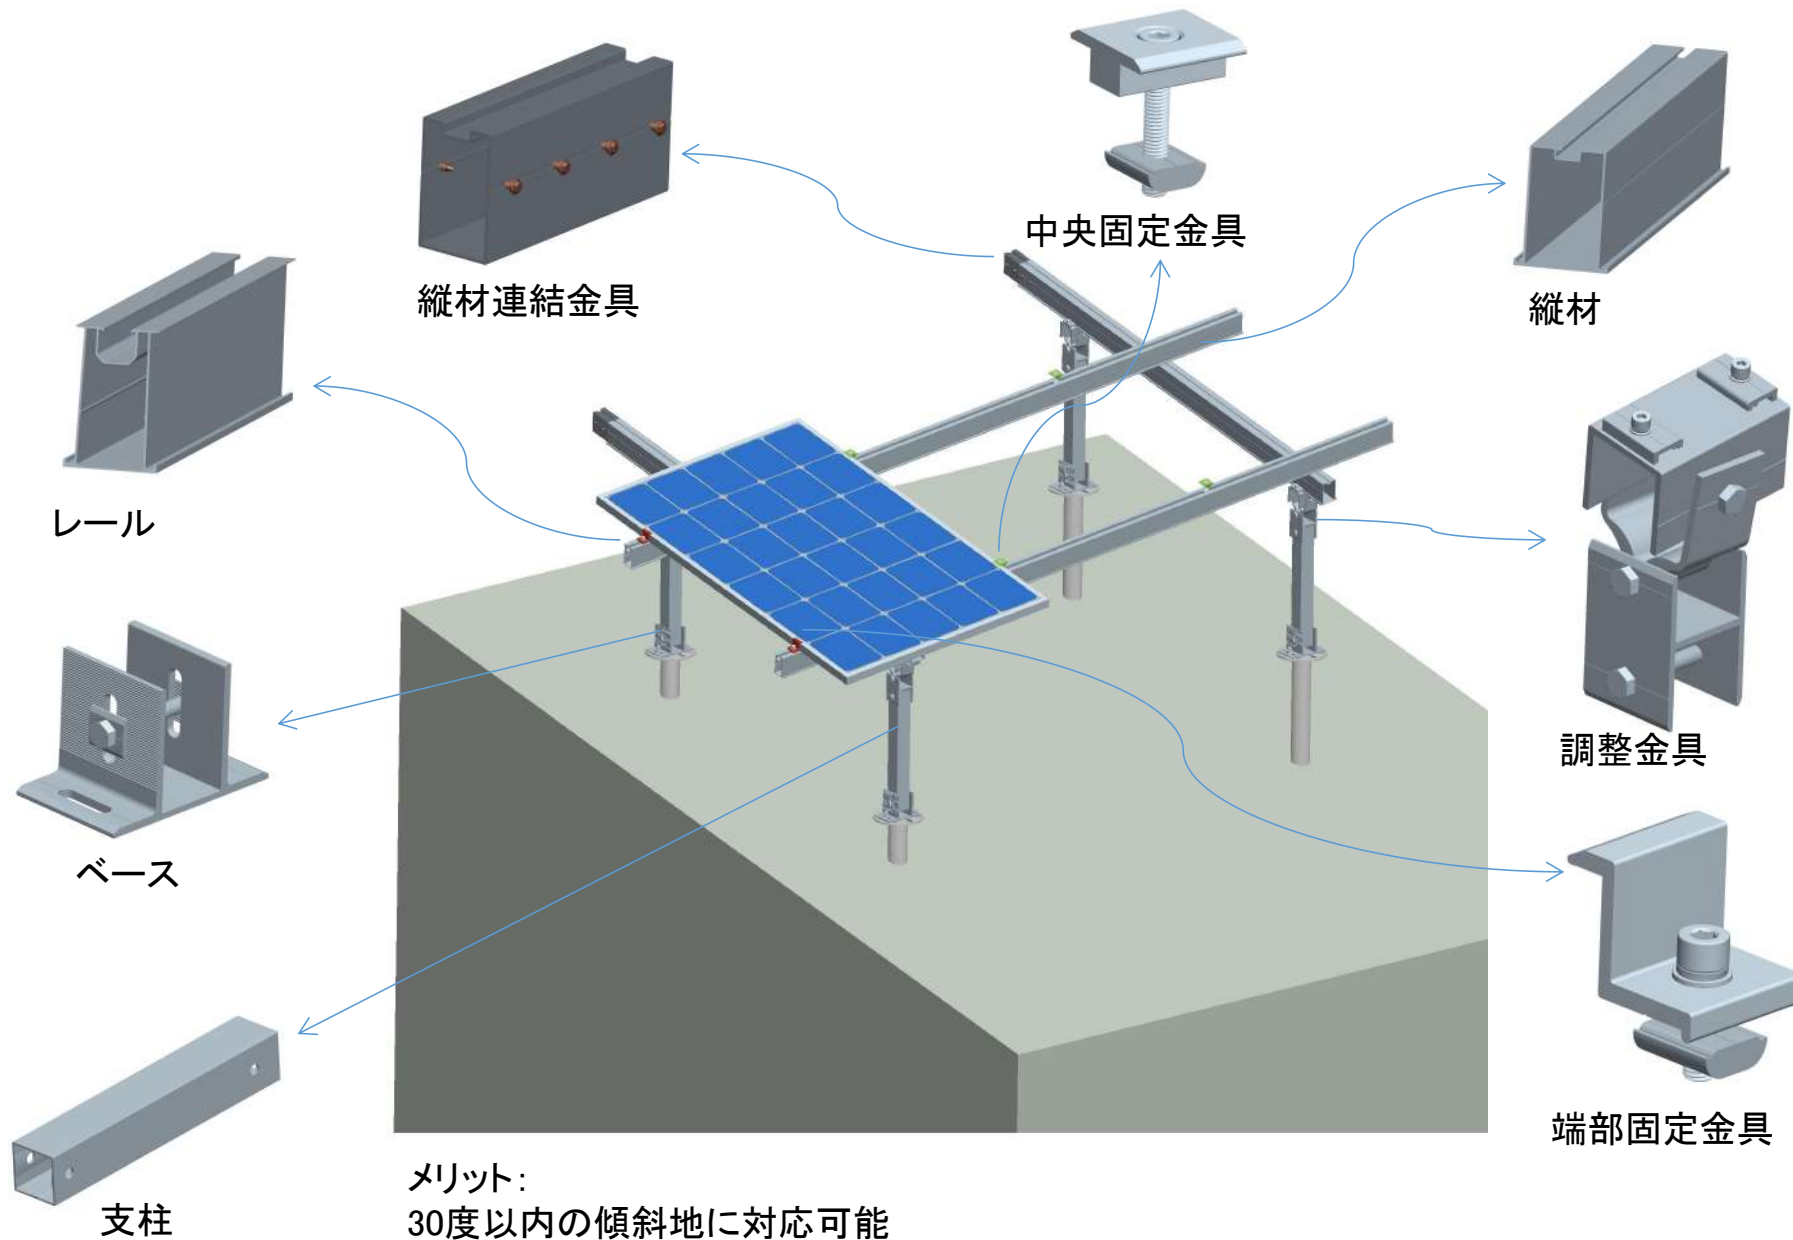

全面角度可調架台

メリット：
30度以内の傾斜地に対応可能
各調整金具で全面的に角度を調整可能、取付簡単で、調整快適